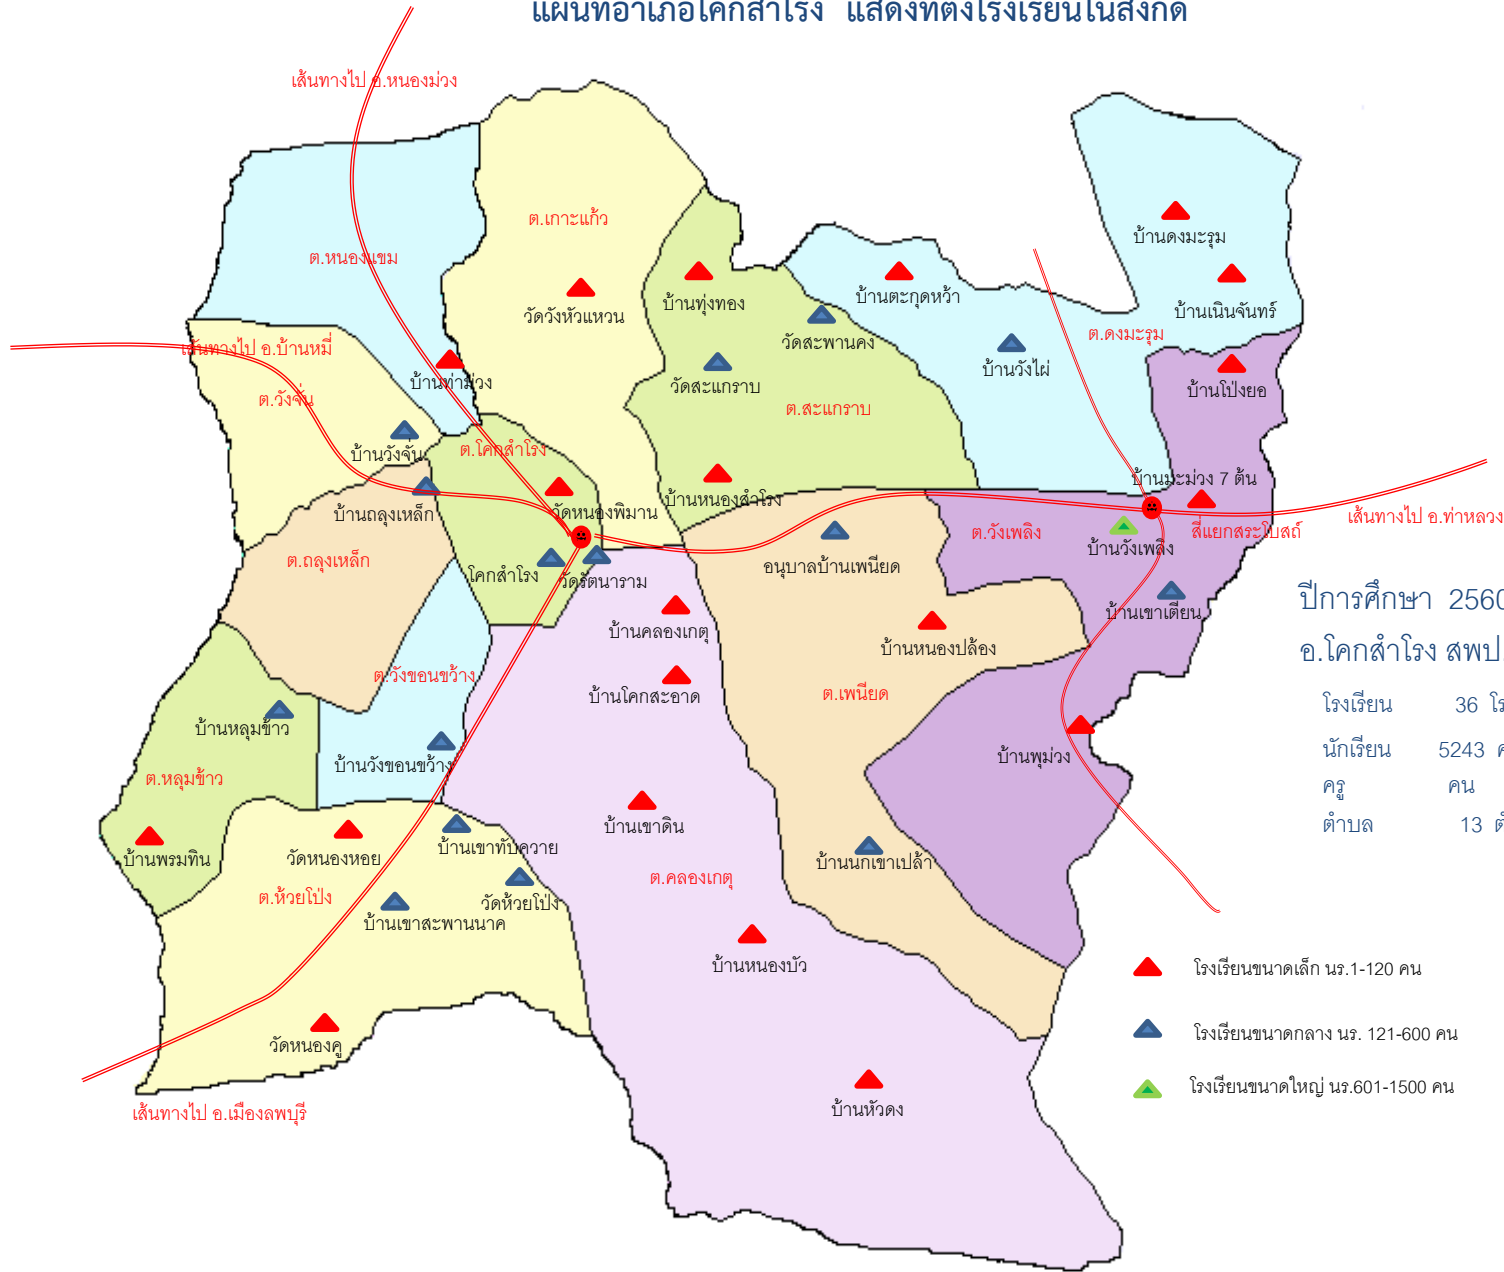

# แผนที่อำเภอโคกสำโรง แสดงที่ตั้งโรงเรียนในสังกัด

ปีการศึกษา 2560

อ.โคกสำโรง สพป.ลพบุรี 1

โรงเรียน 36 โรง

นักเรียน 5243 คน

ครู คน

ตำบล 13 ตำบล

ใต้